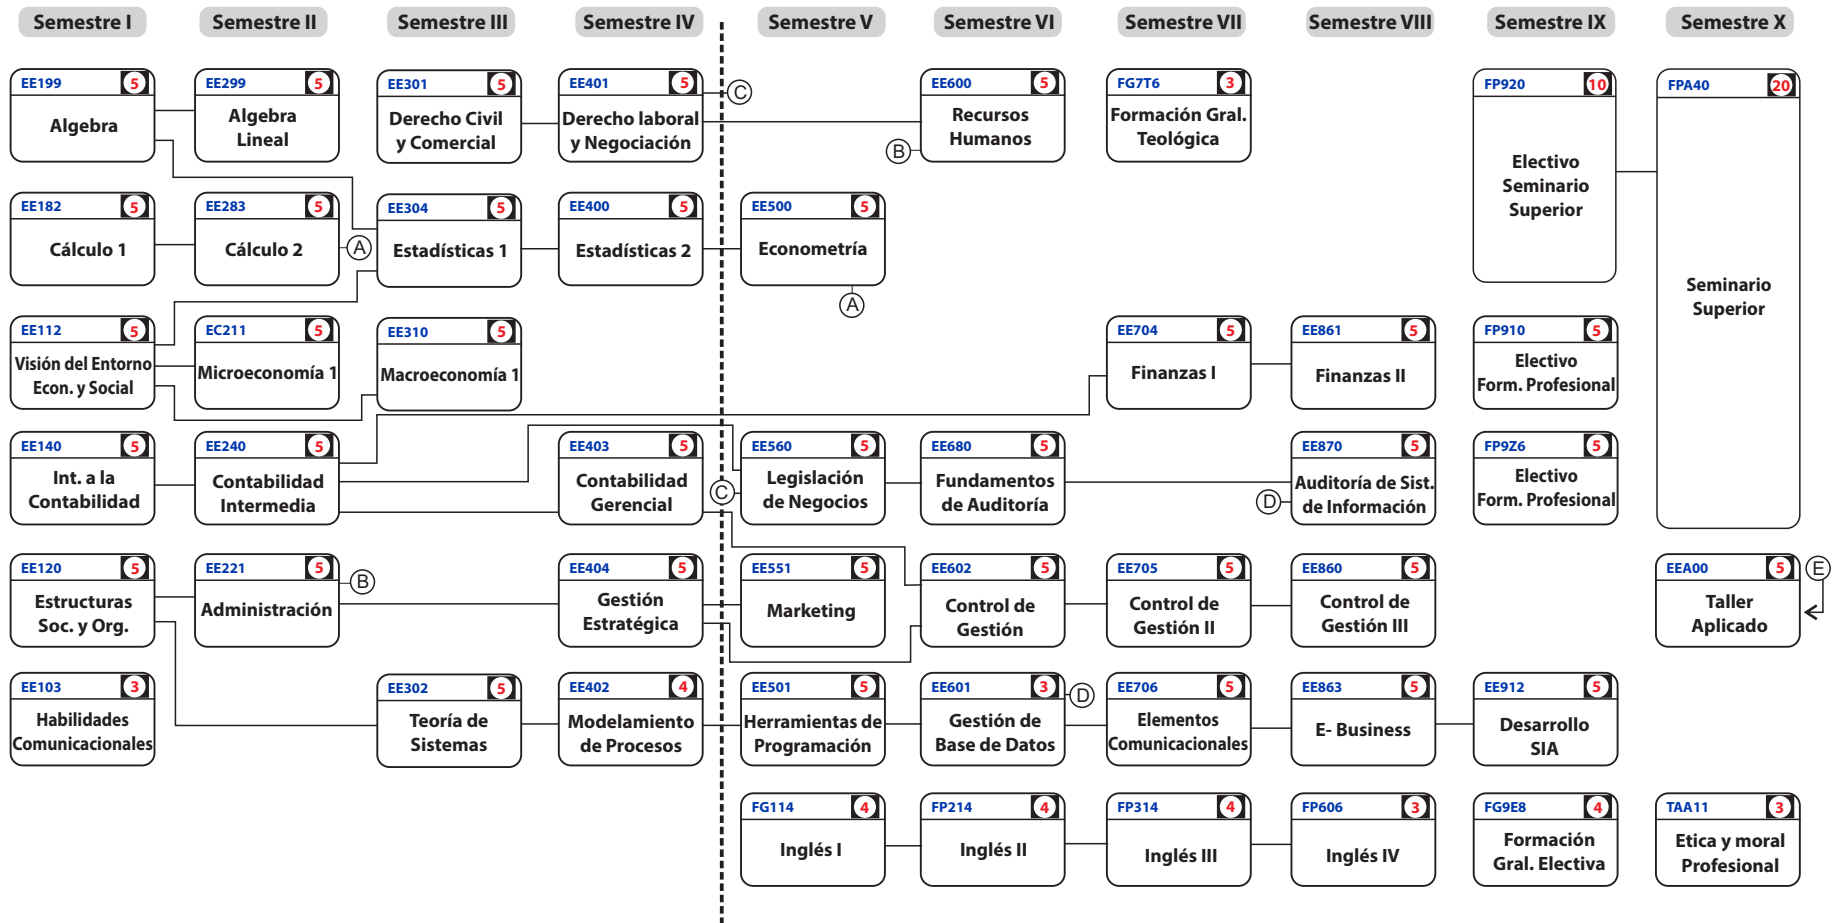

PLAN DE ESTUDIOS INGENIERIA EN INFORMACIÓN Y CONTROL DE GESTION LICENCIADO EN SISTEMAS DE INFORMACIÓN Y CONTROL DE GESTIÓN

Ciclo Básico

Ciclo Profesional

(A)(B)(C)(D): Líneas de prerequisites

(E) Prerequisite: Nivel 9