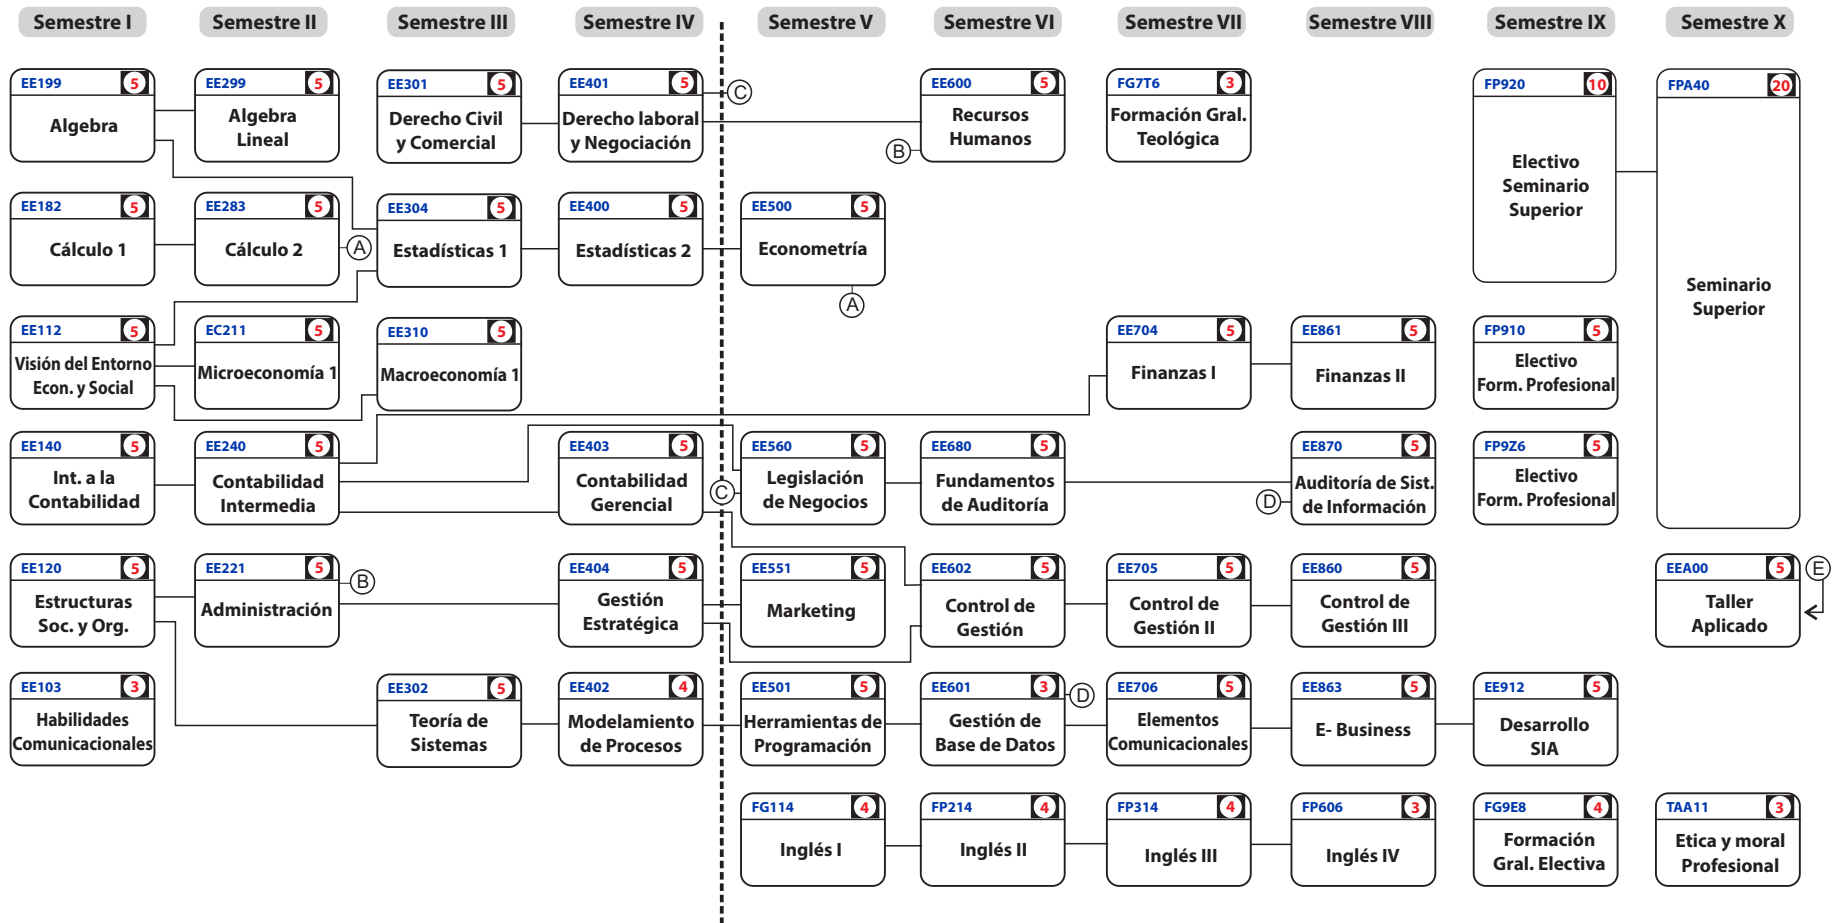

PLAN DE ESTUDIOS INGENIERIA EN INFORMACIÓN Y CONTROL DE GESTION LICENCIADO EN SISTEMAS DE INFORMACIÓN Y CONTROL DE GESTIÓN

Ciclo Básico

Ciclo Profesional

(A)(B)(C)(D): Líneas de prerequisites

(E) Prerequisite: Level 9